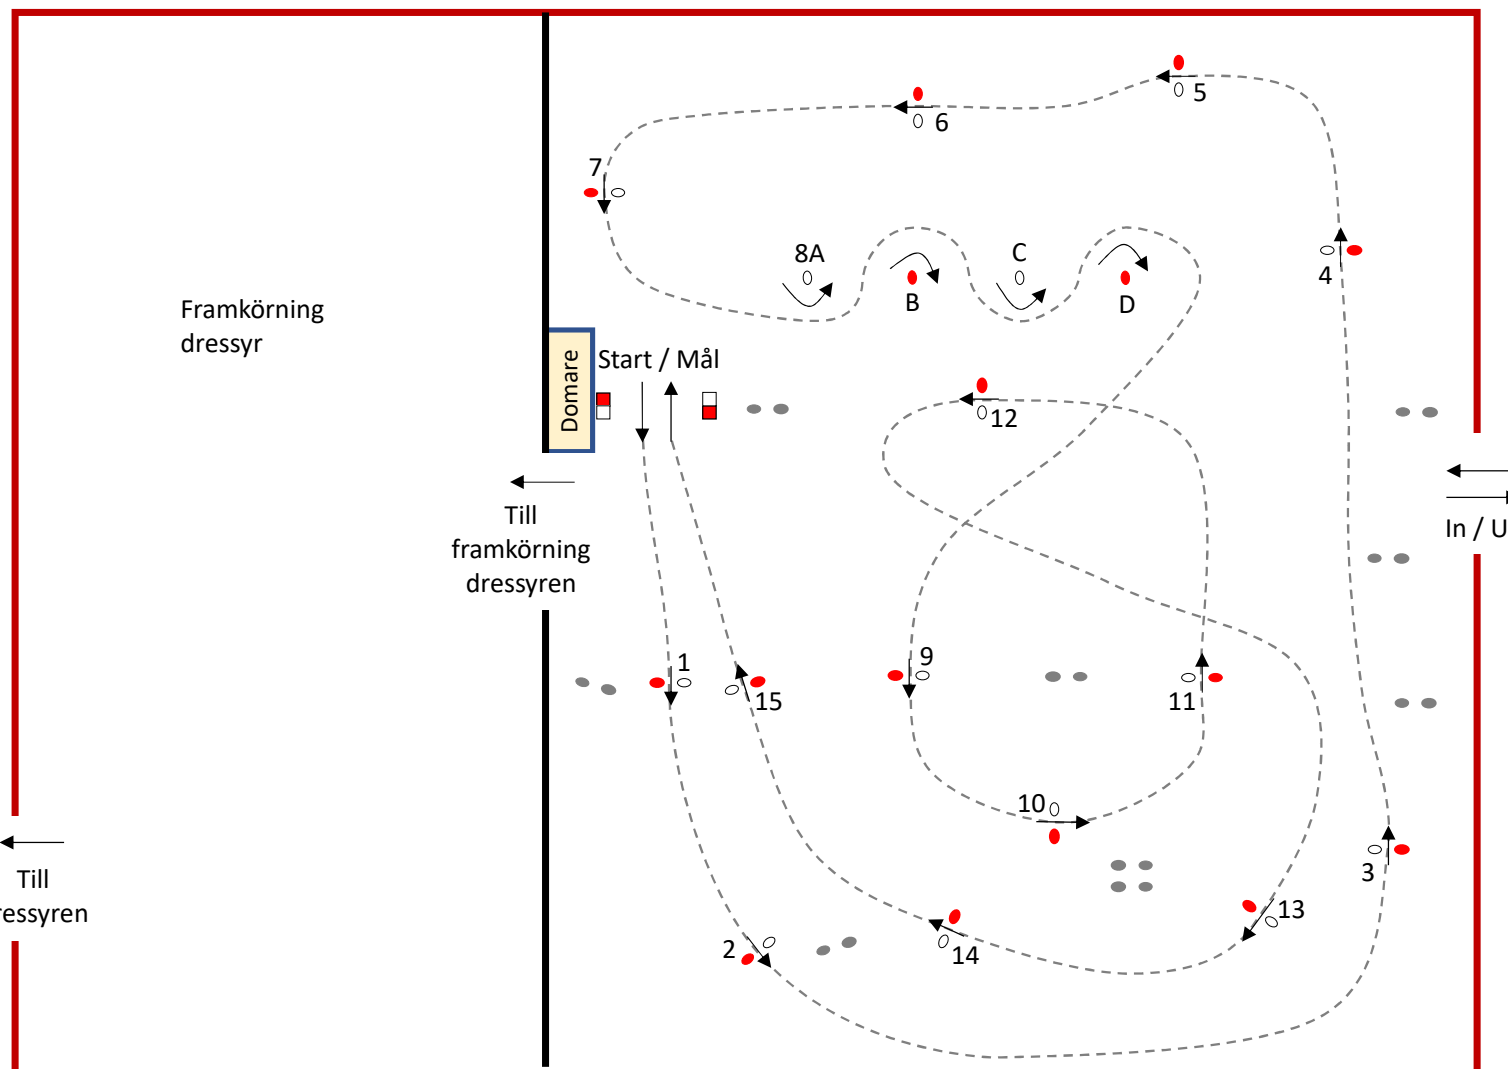

## Höstracet 2024

### Lätt B

Hinder 1-15

#### OBS!

**Hinder 3** kommer vid banvisningen vara skyltad som ett kombinationshinder. Under tävlingen kommer skyltningen vara som ett enkelhinder för Lätt B.

**Hinder 10** och **13** kommer vid banvisningen vara oxrar (dubbla konpar). Det bakre konparet kommer vara borttaget under tävlingen för Lätt B.

Framkörning  
dressyr

Domare

Start / Mål

Till  
framkörning  
dressyren

In / Ut

Till  
dressyren