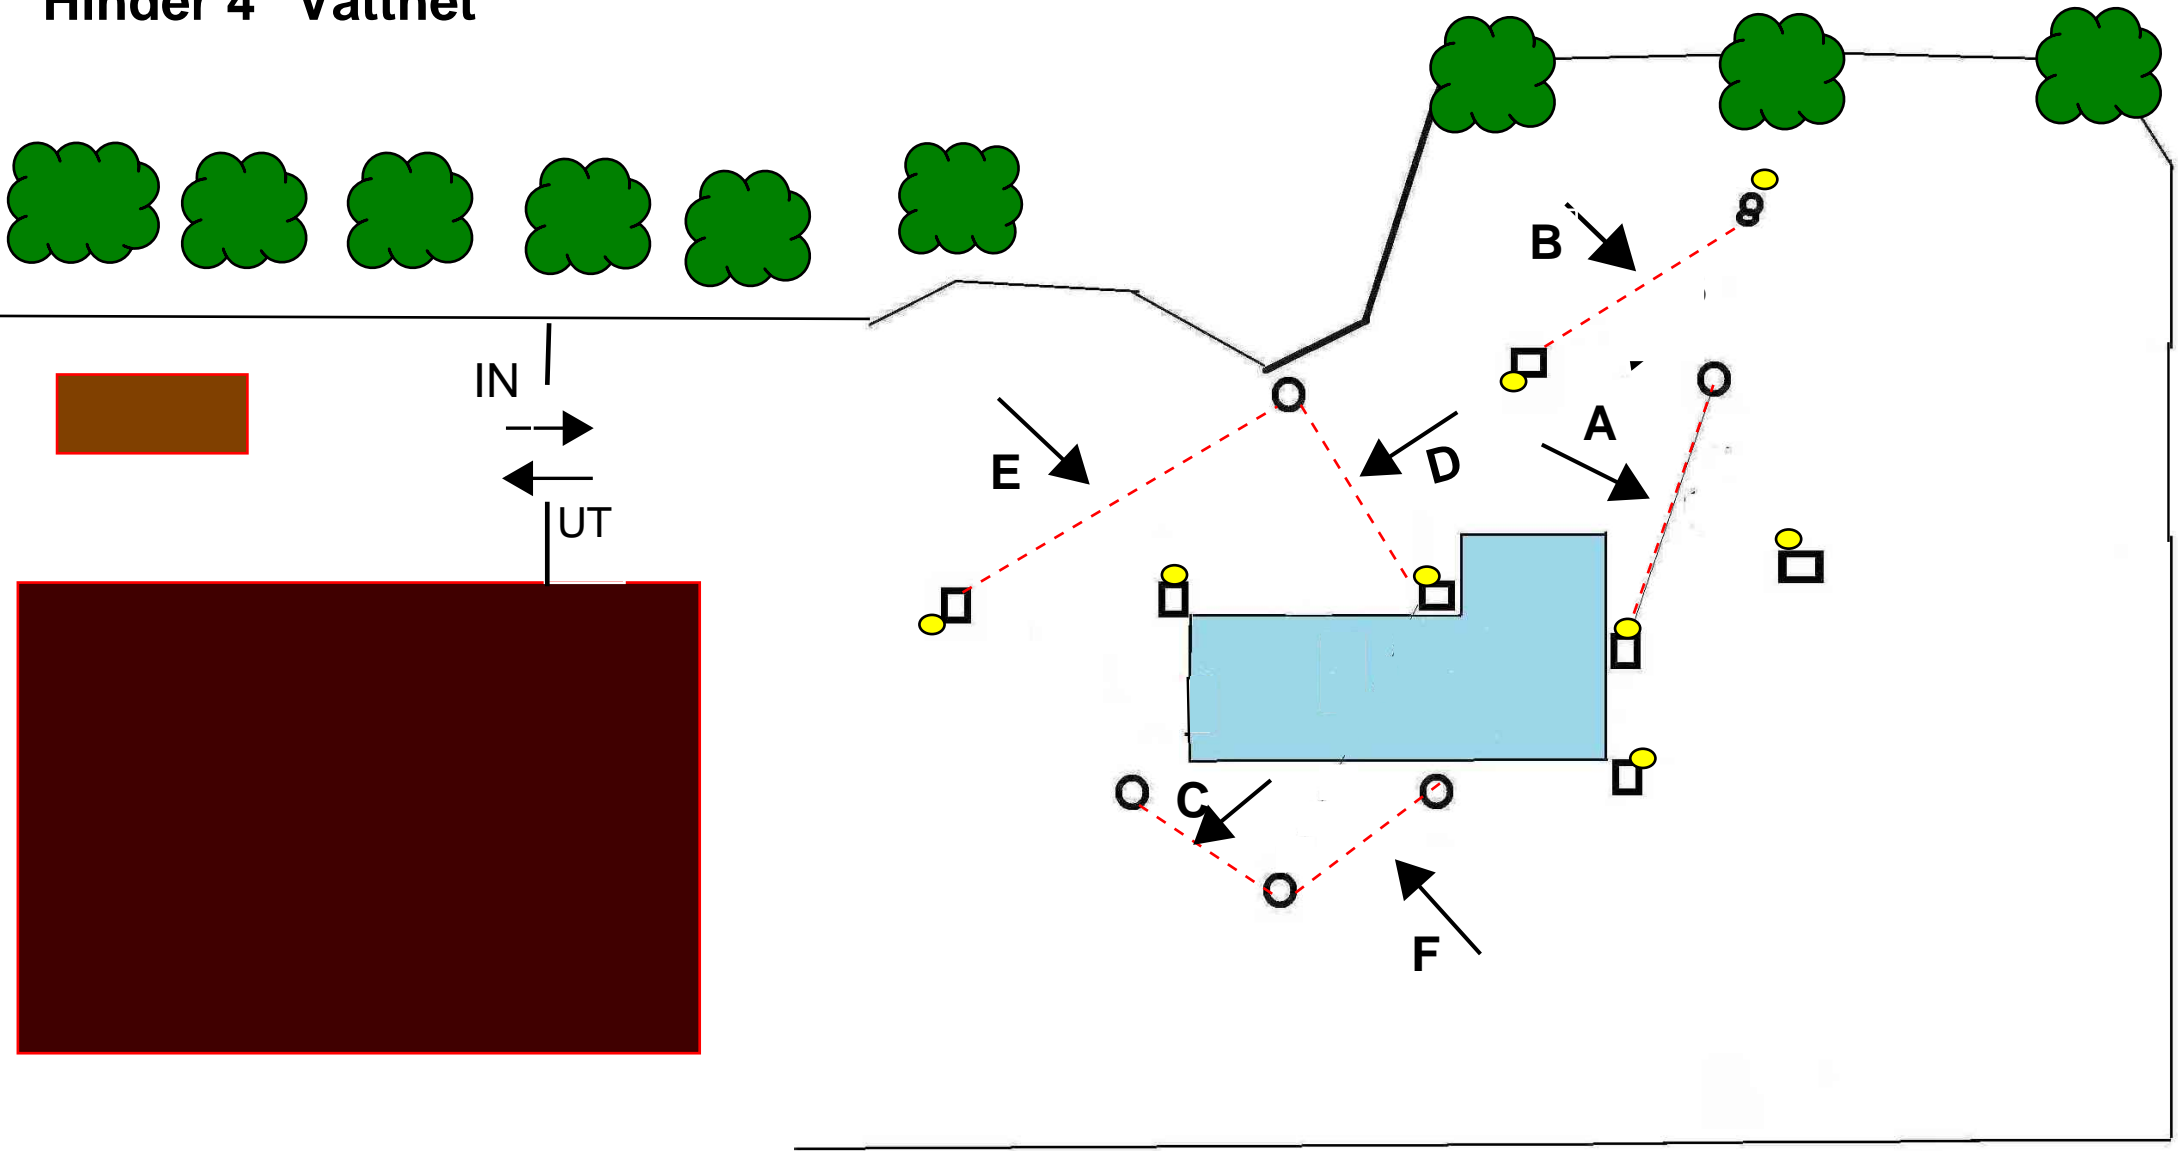

Hinder 4 "Vattnet"

● Rivningsbar del 8 st
LA, MSVChildren port A-D
MSV, Junior, U25 Port A-E
Svår Port A-F