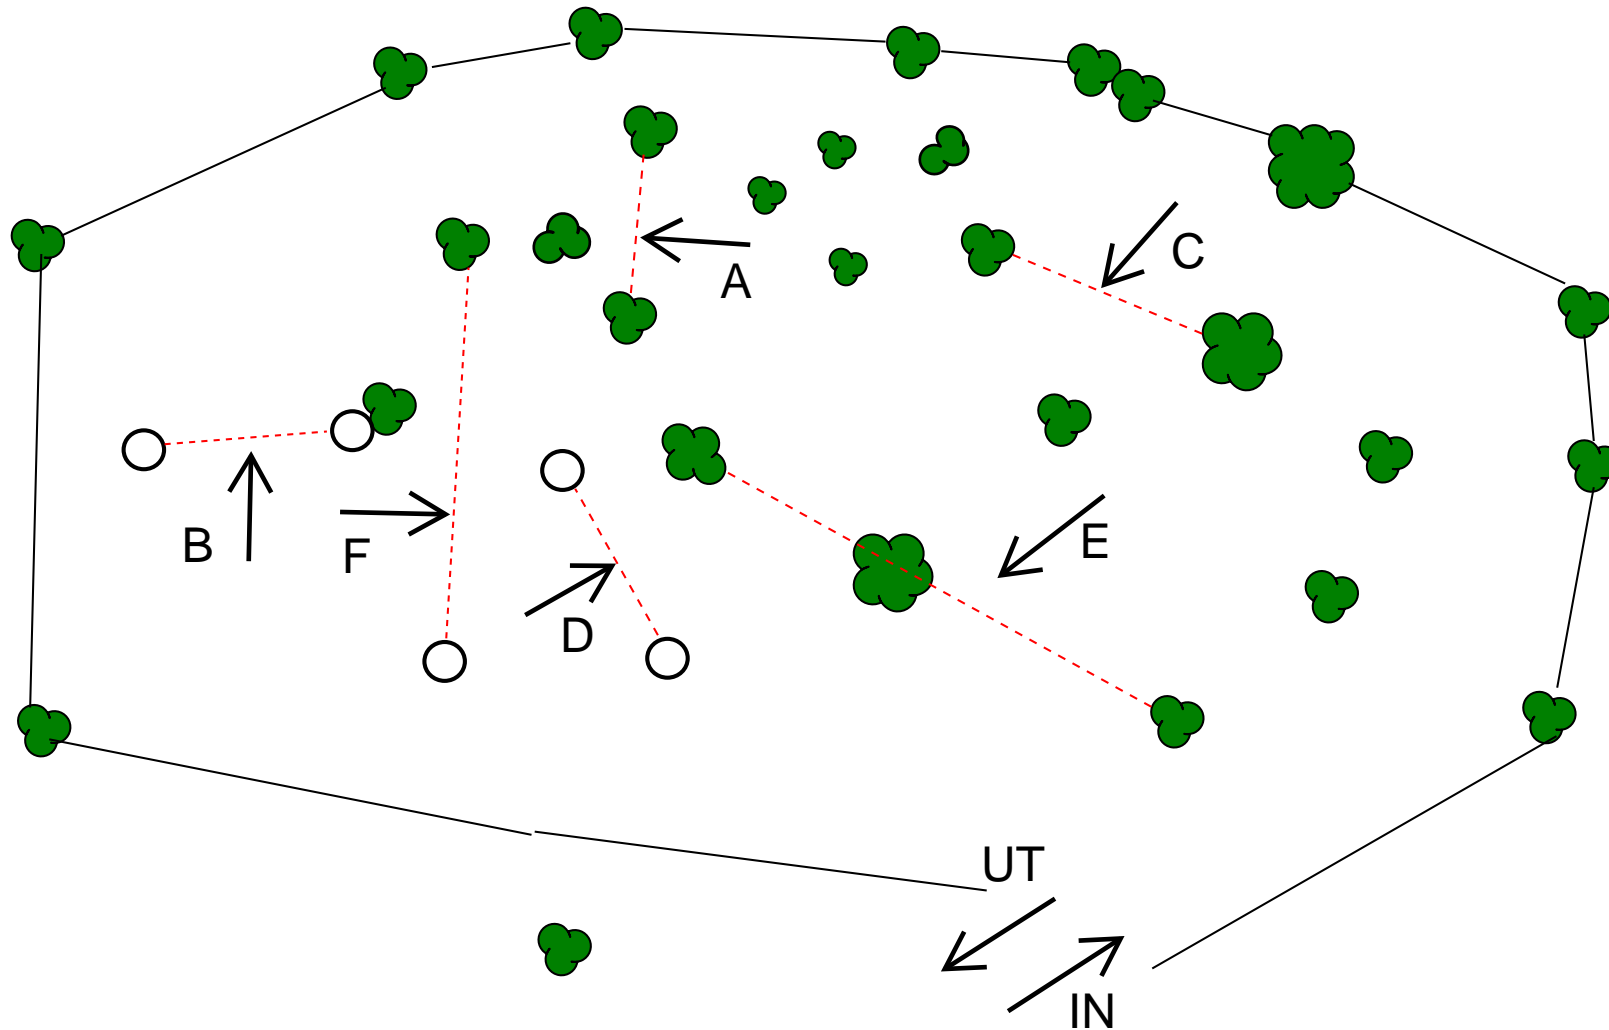

Hinder 2 "Björk dungen"

Children Port A-D
Svär, Junior, U25 Port A-F