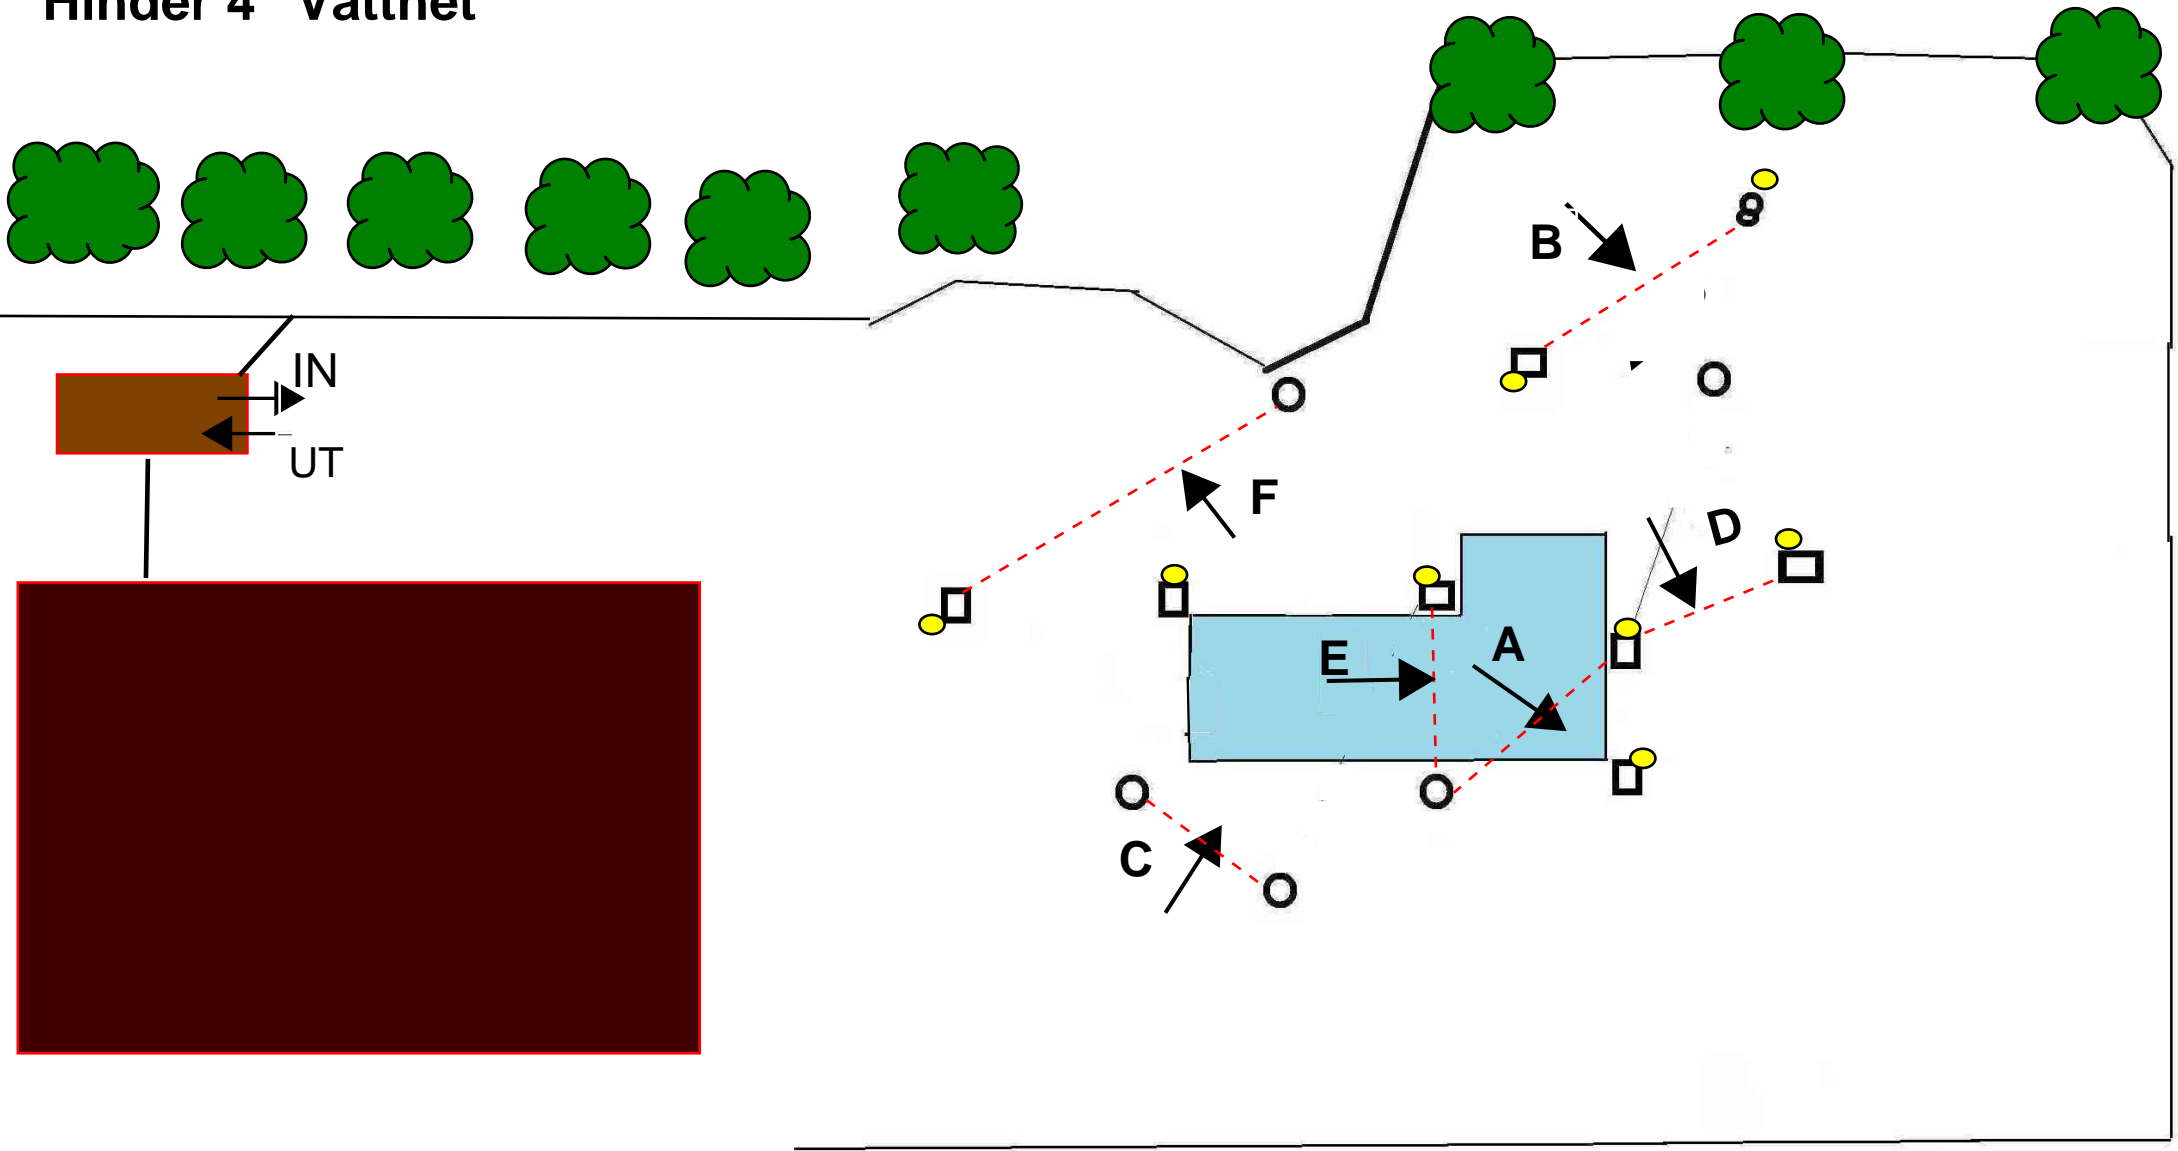

Hinder 4 "Vattnet"

● Rivningsbar del 8 st
Children port A-D
Svår, Junior, U25 Port A-F